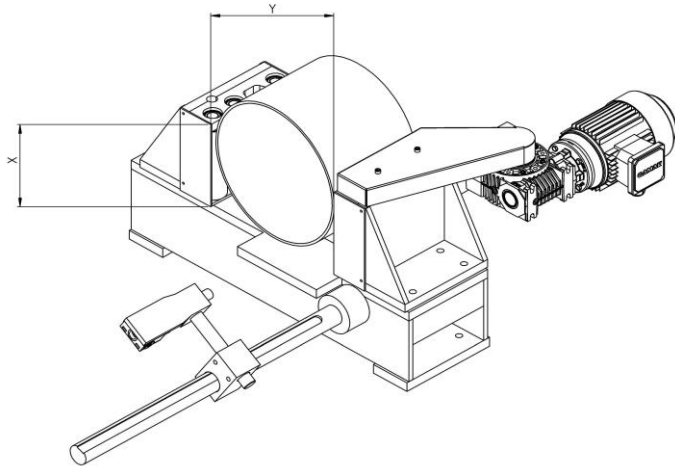

# Teknik Ölçüler – Technical Dimensions

A	Toplam Genişlik Overall Width	1,980 mm	77.95 in
B	Toplam Uzunluk Overall Length	1,267 mm	49.88 in
C	Toplam Genişlik Overall Width	1,319 mm	51.92 in
D	MAX Toplam Uzunluk MAX Overall Length	2,862 mm	112.67 in

# Teknik Ölçüler – Technical Dimensions

X	Toplam Genişlik - Dikdörtgen Overall Width - Rectangular	330 mm	12.99 in
Y	Toplam Uzunluk - Dikdörtgen Overall Length - Rectangular	310 mm	12.20 in
X	Toplam Genişlik - Round Overall Width - Yuvarlak	Ø 330 mm	Ø 330 in
Y	Toplam Uzunluk - Yuvarlak Overall Length - Round		