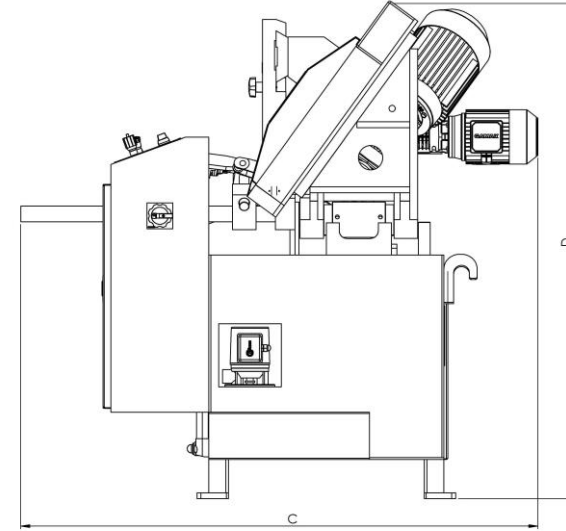

# Teknik Ölçüler – Technical Dimensions

A	Toplam Genişlik Overall Width	1,980 mm	77.95 in
B	Toplam Uzunluk Overall Length	1,267 mm	49.88 in
C	Toplam Genişlik Overall Width	1,319 mm	51.92 in
D	MAX Toplam Uzunluk MAX Overall Length	2,862 mm	112.67 in

# Teknik Ölçüler – Technical Dimensions

X	Toplam Genişlik - Dikdörtgen Overall Width - Rectangular	330 mm	12.99 in
Y	Toplam Uzunluk - Dikdörtgen Overall Length - Rectangular	310 mm	12.20 in
X	Toplam Genişlik - Round Overall Width - Yuvarlak	Ø 330 mm	Ø 330 in
Y	Toplam Uzunluk - Yuvarlak Overall Length - Round		