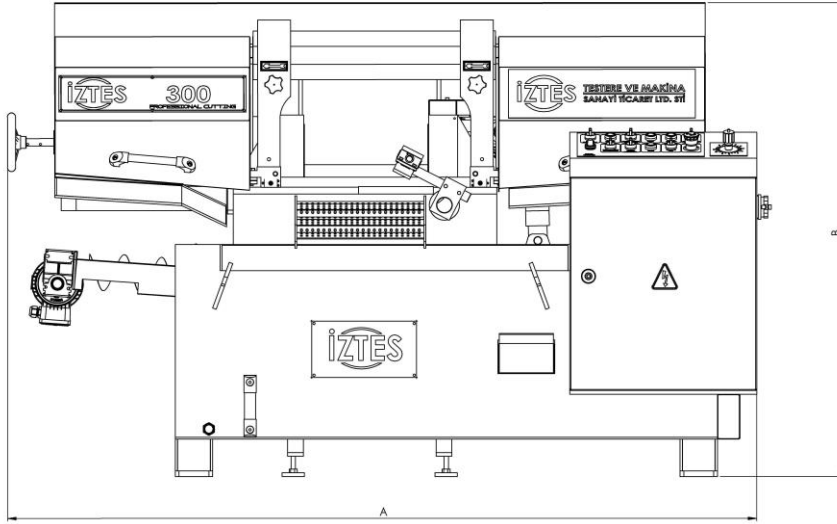

# Teknik Ölçüler – Technical Dimensions

A	Toplam Genişlik Overall Width	1,980 mm	77.95 in
B	Toplam Uzunluk Overall Length	1,267 mm	49.88 in
C	Toplam Genişlik Overall Width	1,319 mm	51.92 in
D	MAX Toplam Uzunluk MAX Overall Length	2,862 mm	112.67 in

# Teknik Ölçüler – Technical Dimensions

X	Toplam Genişlik - Dikdörtgen Overall Width - Rectangular	330 mm	12.99 in
Y	Toplam Uzunluk - Dikdörtgen Overall Length - Rectangular	310 mm	12.20 in
X	Toplam Genişlik - Round Overall Width - Yuvarlak	Ø 330 mm	Ø 330 in
Y	Toplam Uzunluk - Yuvarlak Overall Length - Round		