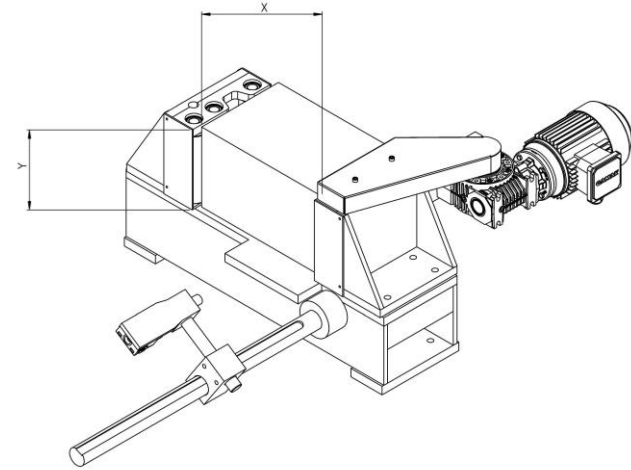

# Teknik Ölçüler – Technical Dimensions

A	Toplam Genişlik Overall Width	1,980 mm	77.95 in
B	Toplam Uzunluk Overall Length	1,267 mm	49.88 in
C	Toplam Genişlik Overall Width	1,319 mm	51.92 in
D	MAX Toplam Uzunluk MAX Overall Length	2,862 mm	112.67 in

# Teknik Ölçüler – Technical Dimensions

X	Toplam Genişlik - Dikdörtgen Overall Width - Rectangular	330 mm	12.99 in
Y	Toplam Uzunluk - Dikdörtgen Overall Length - Rectangular	310 mm	12.20 in
X	Toplam Genişlik - Round Overall Width - Yuvarlak	Ø 330 mm	Ø 330 in
Y	Toplam Uzunluk - Yuvarlak Overall Length - Round		