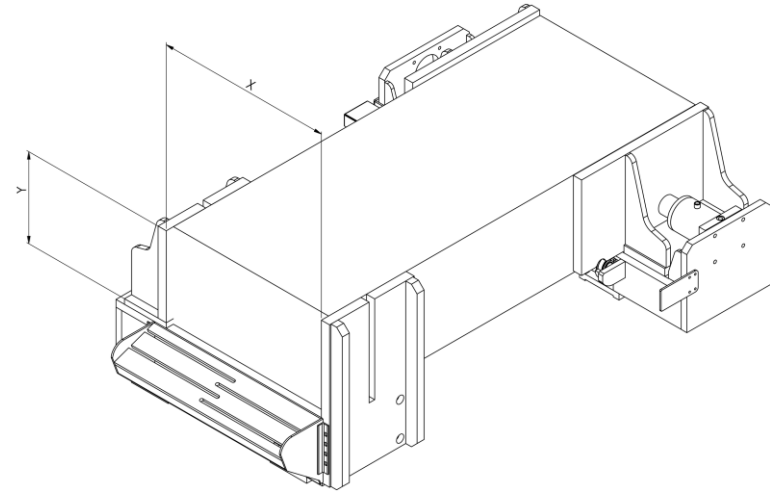

## Teknik Ölçüler – Technical Dimensions

A	Toplam Genişlik Overall Widht	3,400 mm	133.85 in
B	Toplam Uzunluk Overall Lenght	1,995 mm	78.54 in
C	Toplam Genişlik Overall Widht	2,041 mm	80.35 in
D	MAX Toplam Uzunluk MAX Overall Lenght	2,400 mm	94.48 in

# Teknik Ölçüler – Technical Dimensions

X	Toplam Genişlik - Dikdörtgen Overall Width - Rectangular	550 mm	21.65 in
Y	Toplam Uzunluk - Dikdörtgen Overall Length - Rectangular	550 mm	21.65 in
X	Toplam Genişlik - Round Overall Width - Yuvarlak	Ø 550 mm	Ø 21.65 in
Y	Toplam Uzunluk - Yuvarlak Overall Length - Round		