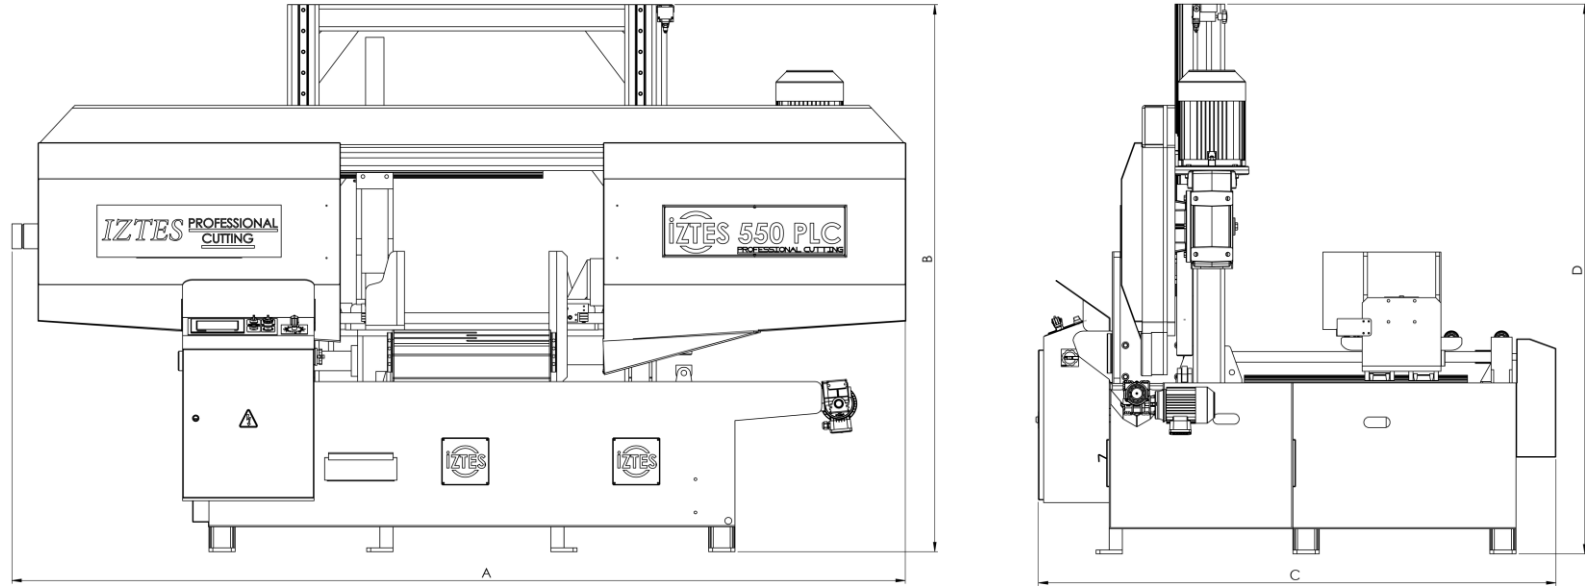

## Teknik Ölçüler – Technical Dimensions

A	Toplam Genişlik Overall Widht	3,400 mm	133.85 in
B	Toplam Uzunluk Overall Lenght	1,995 mm	78.54 in
C	Toplam Genişlik Overall Widht	2,041 mm	80.35 in
D	MAX Toplam Uzunluk MAX Overall Lenght	2,400 mm	94.48 in

# Teknik Ölçüler – Technical Dimensions

X	Toplam Genişlik - Dikdörtgen Overall Width - Rectangular	550 mm	21.65 in
Y	Toplam Uzunluk - Dikdörtgen Overall Length - Rectangular	550 mm	21.65 in
X	Toplam Genişlik - Round Overall Width - Yuvarlak	Ø 550 mm	Ø 21.65 in
Y	Toplam Uzunluk - Yuvarlak Overall Length - Round		